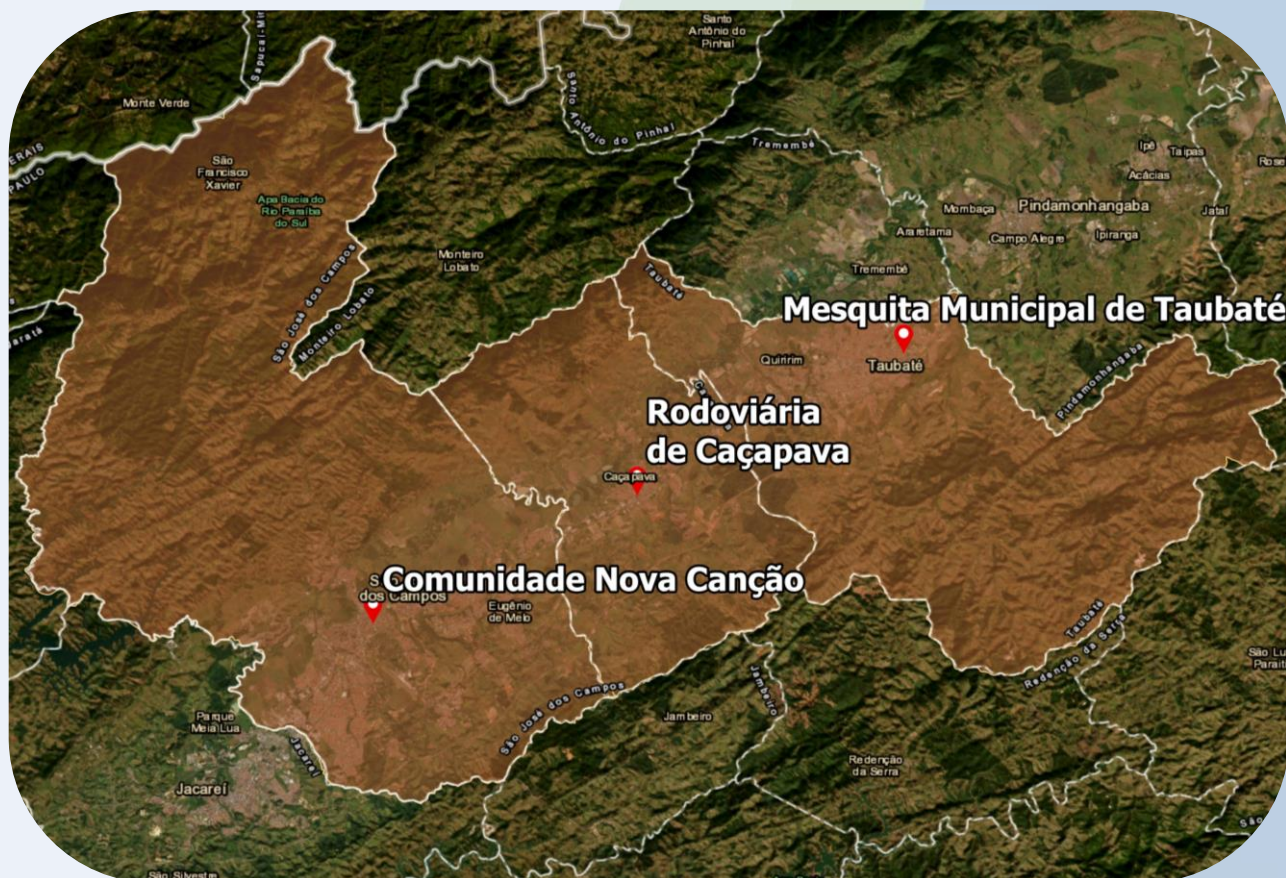

AUDIÊNCIA PÚBLICA

➤ DIA

A audiência pública ocorrerá no dia 31 de janeiro, quarta-feira, às 19:00

➤ LOCAL

Lions Clube, Rua Major João Prudente, nº 81
Vila Prudente, Caçapava – SP

➤ TRANSPORTE

Transporte será providenciado para a audiência pública, com saídas e retornos programados nas cidades de Caçapava, Taubaté e São José dos Campos.

> INFORMAÇÕES DE TRANSPORTE

Horário de saída de cada ponto do encontro: 18h

Horário de saída da Lions Clube: 23h

A circular inset map showing the location of Rodoviária de Caçapava. The map highlights Avenida Brasil in yellow and shows surrounding streets like Rua Francisco da Lima Cruz, Rua João Ba, and Rua Professor G. A red location pin is placed on Avenida Brasil.

Rodoviária de Caçapava

Rodoviária Intermunicipal de Caçapava

Av. Brasil, 1001

Vila Antônio Augusto

Mesquita Municipal De Taubaté

R. Benedito da Silveira Morães, 201

Cavarucanguera

A circular inset map showing the location of Mesquita Municipal de Taubaté. The map highlights Rua Benedito da Silveira Morães in orange and shows surrounding streets like Rua Doze de Junho, Rua José Millet Filho, and Avenida B. A red location pin is placed on Rua Benedito da Silveira Morães. Other landmarks like Terminal Rodoviário Intermunicipal - Rodoviária Nova and Lagoa Flore are also visible.

Mesquita Municipal de Taubaté

A circular inset map showing the location of Comunidade Nova Canção. The map highlights Rua Itororó in yellow and shows surrounding streets like Rua Antônio Costa Rosendo, Rua Presidente Vargas, and Rua Ademar Rodrigues de Oliveira. A red location pin is placed on Rua Itororó. Other landmarks like Estacionamento da Rodoviária and Praça das Nações Unidas are also visible.